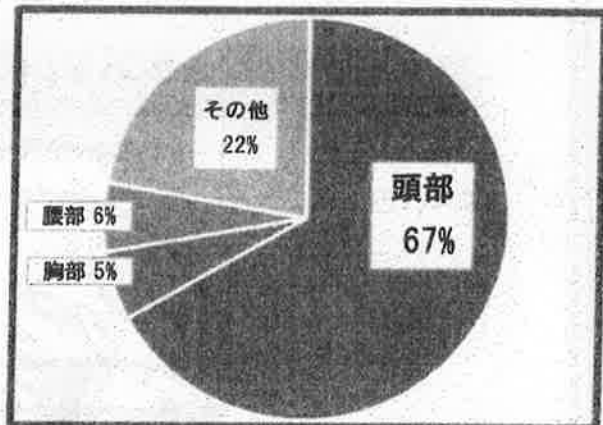

◆ **道路交通法では**

保護者はお子様を自転車に同乗させる、もしくは、お子様自身が  
自転車を運転する際、ヘルメットを着用するように努めなければ  
なりません。

【**頭部の保護が重要です**】

交通事故の被害を軽減するためには、頭部を守ることがとても  
重要です。もし、あなたが事故にあったとき、けがをして痛い思  
いをするのはあなた自身です。自分の命を守るためや、家族を悲  
しませないようにするために着用しましょう。

◆ **自転車事故による死亡した人の約7割が頭部に致命傷を  
負っています。**

■ 児童・生徒の生命に関わる重大事案（交通事故）が発生し、緊急を要  
する場合には、至急学校へ連絡をしてください。万一、留守番電話に  
なってしまったときには、古河市教育委員会へご連絡ください。

【担当部署】古河市教育委員会 教育総務課（電話：0280-22-5111）